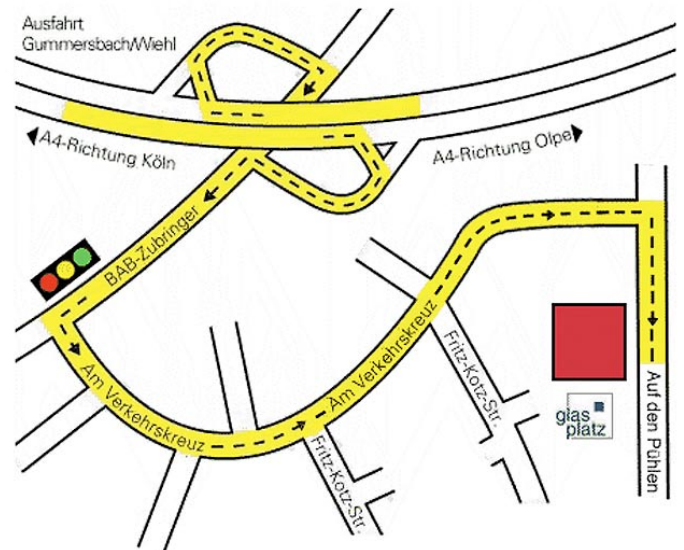

**Internet** www.glas-platz.de

Sie erreichen glas platz über die **Autobahn A4, Köln-Olpe, Abfahrt Gummersbach**

### aus Richtung Köln:

- nach der Ausfahrt an der Ampel links abbiegen
- an der nächsten Ampel (Schild: „Industriegebiet Bomig“) wieder links abbiegen
- Straße „Am Verkehrskreuz“ bergauf bis Straßenende fahren
- rechts abbiegen und ca. 50 m entlang der Halle glas platz bis zur Einfahrt (rechts) fahren

### aus Richtung Olpe:

- nach der Ausfahrt rechts abbiegen
- unter der Autobahn geradeaus bis zur nächsten Ampel (Schild: „Industriegebiet Bomig“)
- Straße „Am Verkehrskreuz“ bergauf bis Straßenende fahren
- rechts abbiegen und ca. 50 m entlang der Halle glas platz bis zur Einfahrt (rechts) fahren